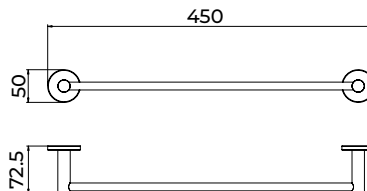

Toalheiro de 40 cm

Toalheiro de 40 cm com estilo equilibrado que combina linhas puras, funcionalidade e resistência, conferindo um ar moderno e versátil à casa de banho. Fabricado em aço inoxidável S.304 e disponível em 6 acabamentos. Sistema de fixação dupla incluído que permite escolher entre instalação colada ou aparafusada.