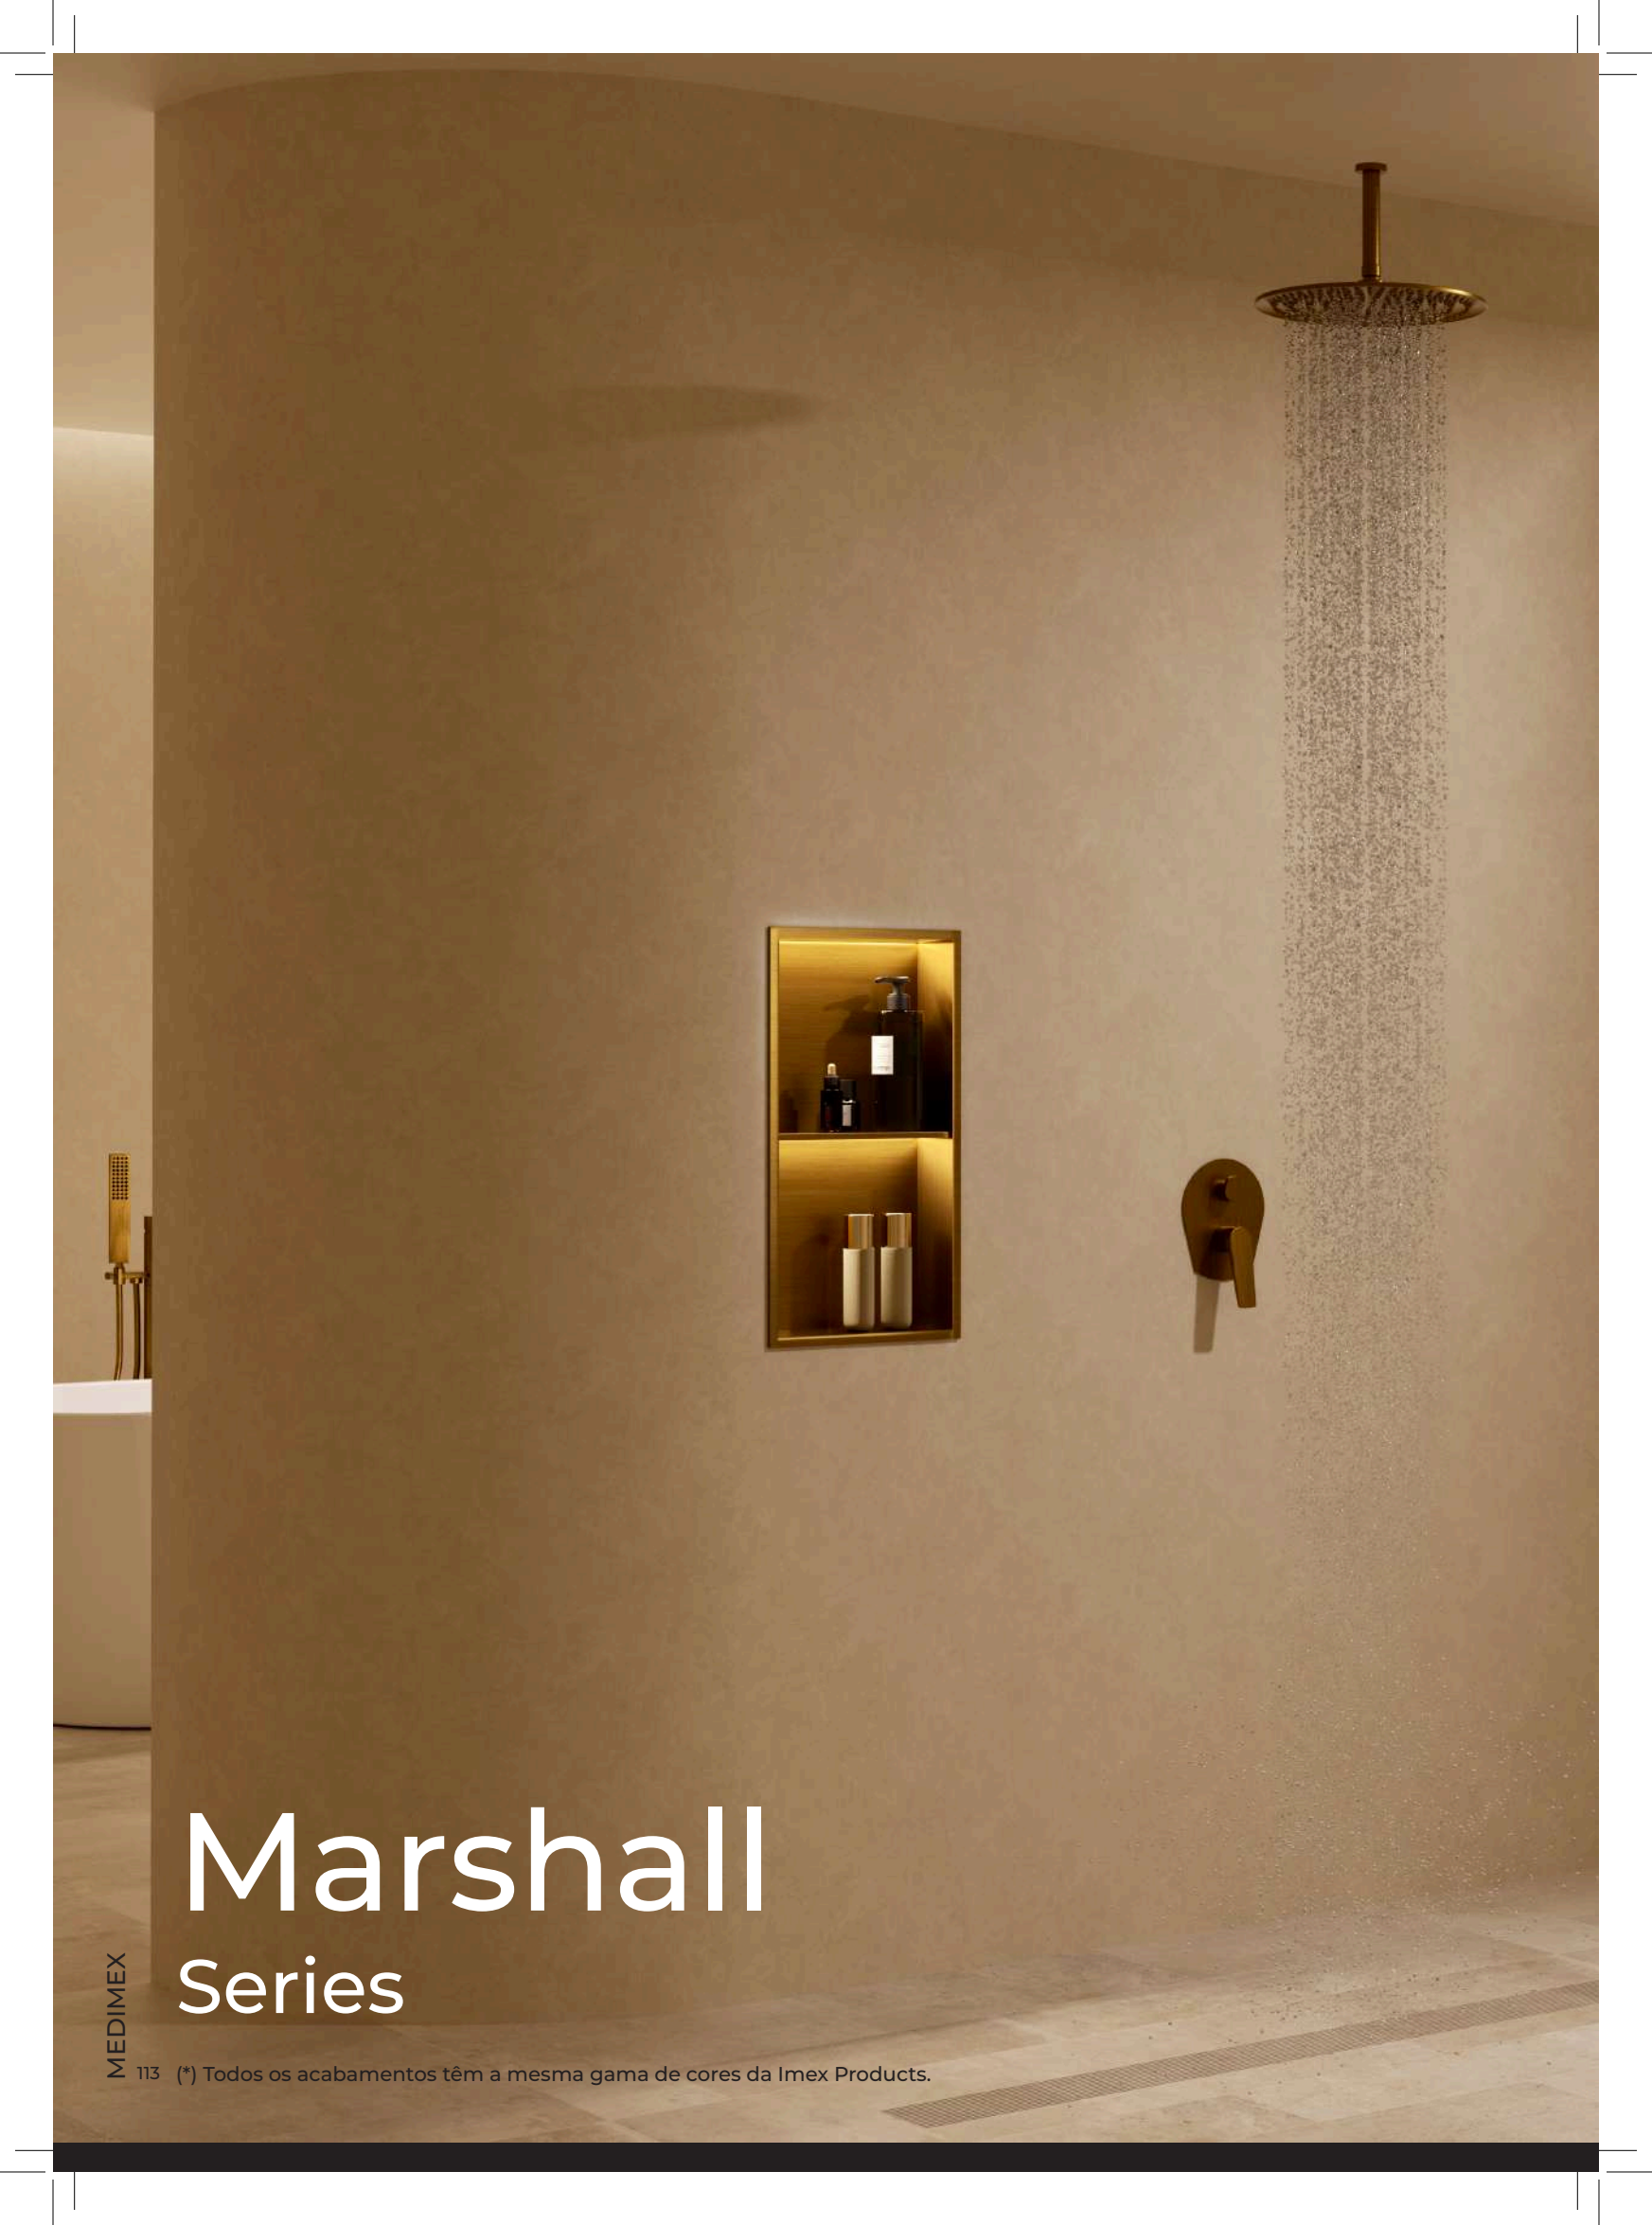

Marshall Series

MEDIMEX

113 (*) Todos os acabamentos têm a mesma gama de cores da Imex Products.