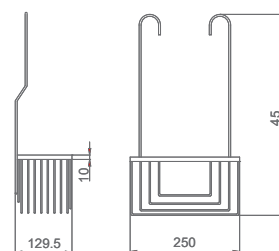

Saboneteira para torneiras

Saboneteira para torneiras

Fabricado em:

- Aço inox. S.316 (resistência especial à corrosão)
- 6 acabamentos em aço inox. S.304

Grande capacidade de armazenamento.