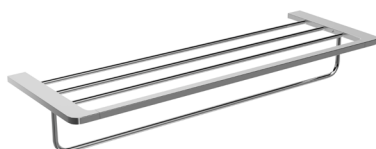

Toalheiro de 50 cm

CROMO
CAN007-04
29 PONTOS

BLACK GUN METAL
CAN007-04/BGM
38 PONTOS

PRETO MATE
CAN007-04/NG
29 PONTOS

NÍQUEL ESCOVADO
CAN007-04/NQ
28 PONTOS

OURO ESCOVADO
CAN007-04/OC
32 PONTOS

OURO ROSA ESCOVADO
CAN007-04/ORC
38 PONTOS

Toalheiro duplo

CROMO
CAN007-05
70 PONTOS

BLACK GUN METAL
CAN007-05/BGM
93 PONTOS

PRETO MATE
CAN007-05/NG
70 PONTOS

NÍQUEL ESCOVADO
CAN007-05/NQ
68 PONTOS

OURO ESCOVADO
CAN007-05/OC
83 PONTOS

OURO ROSA ESCOVADO
CAN007-05/ORC
93 PONTOS

Porta-escovas

CROMO
CAN007-06
42 PONTOS

BLACK GUN METAL
CAN007-06/BGM
55 PONTOS

PRETO MATE
CAN007-06/NG
42 PONTOS

NÍQUEL
ESCOVADO
CAN007-06/NQ
37 PONTOS

OURO ESCOVADO
CAN007-06/OC
55 PONTOS

OURO ROSA ESCOVADO
CAN007-06/ORC
55 PONTOS

(*) Todos os acabamentos têm a mesma gama de cores da Imex Products. 042