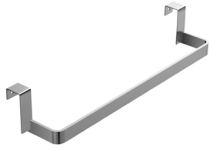

## Limpador de divisórias

Limpador de divisórias

Fabricado em aço inox. S.304.  
Disponível em 6 acabamentos.  
Sistema de fixação incluído.

Toalheiro interior móvel

CROMO  
SPA001  
22 PONTOS

AÇO INOX. S.316  
SPA001/AC  
31 PONTOS