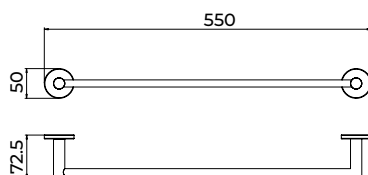

# Serie Essential

Toalheiro de 50 cm

Toalheiro de 50 cm com estilo equilibrado que combina linhas puras, funcionalidade e resistência, conferindo um ar moderno e versátil à casa de banho. Fabricado em aço inoxidável S.304 e disponível em 6 acabamentos. Sistema de fixação dupla incluído que permite escolher entre instalação colada ou aparafusada.