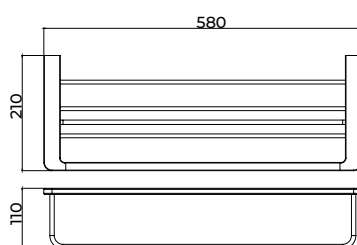

Toalheiro duplo de estilo elegante que combina formas suaves e proporções equilibradas, conferindo calor e distinção à casa de banho. Fabricado em aço inoxidável S.304 e disponível em 6 acabamentos. Sistema de fixação dupla incluído que permite escolher entre instalação colada ou aparafusada.