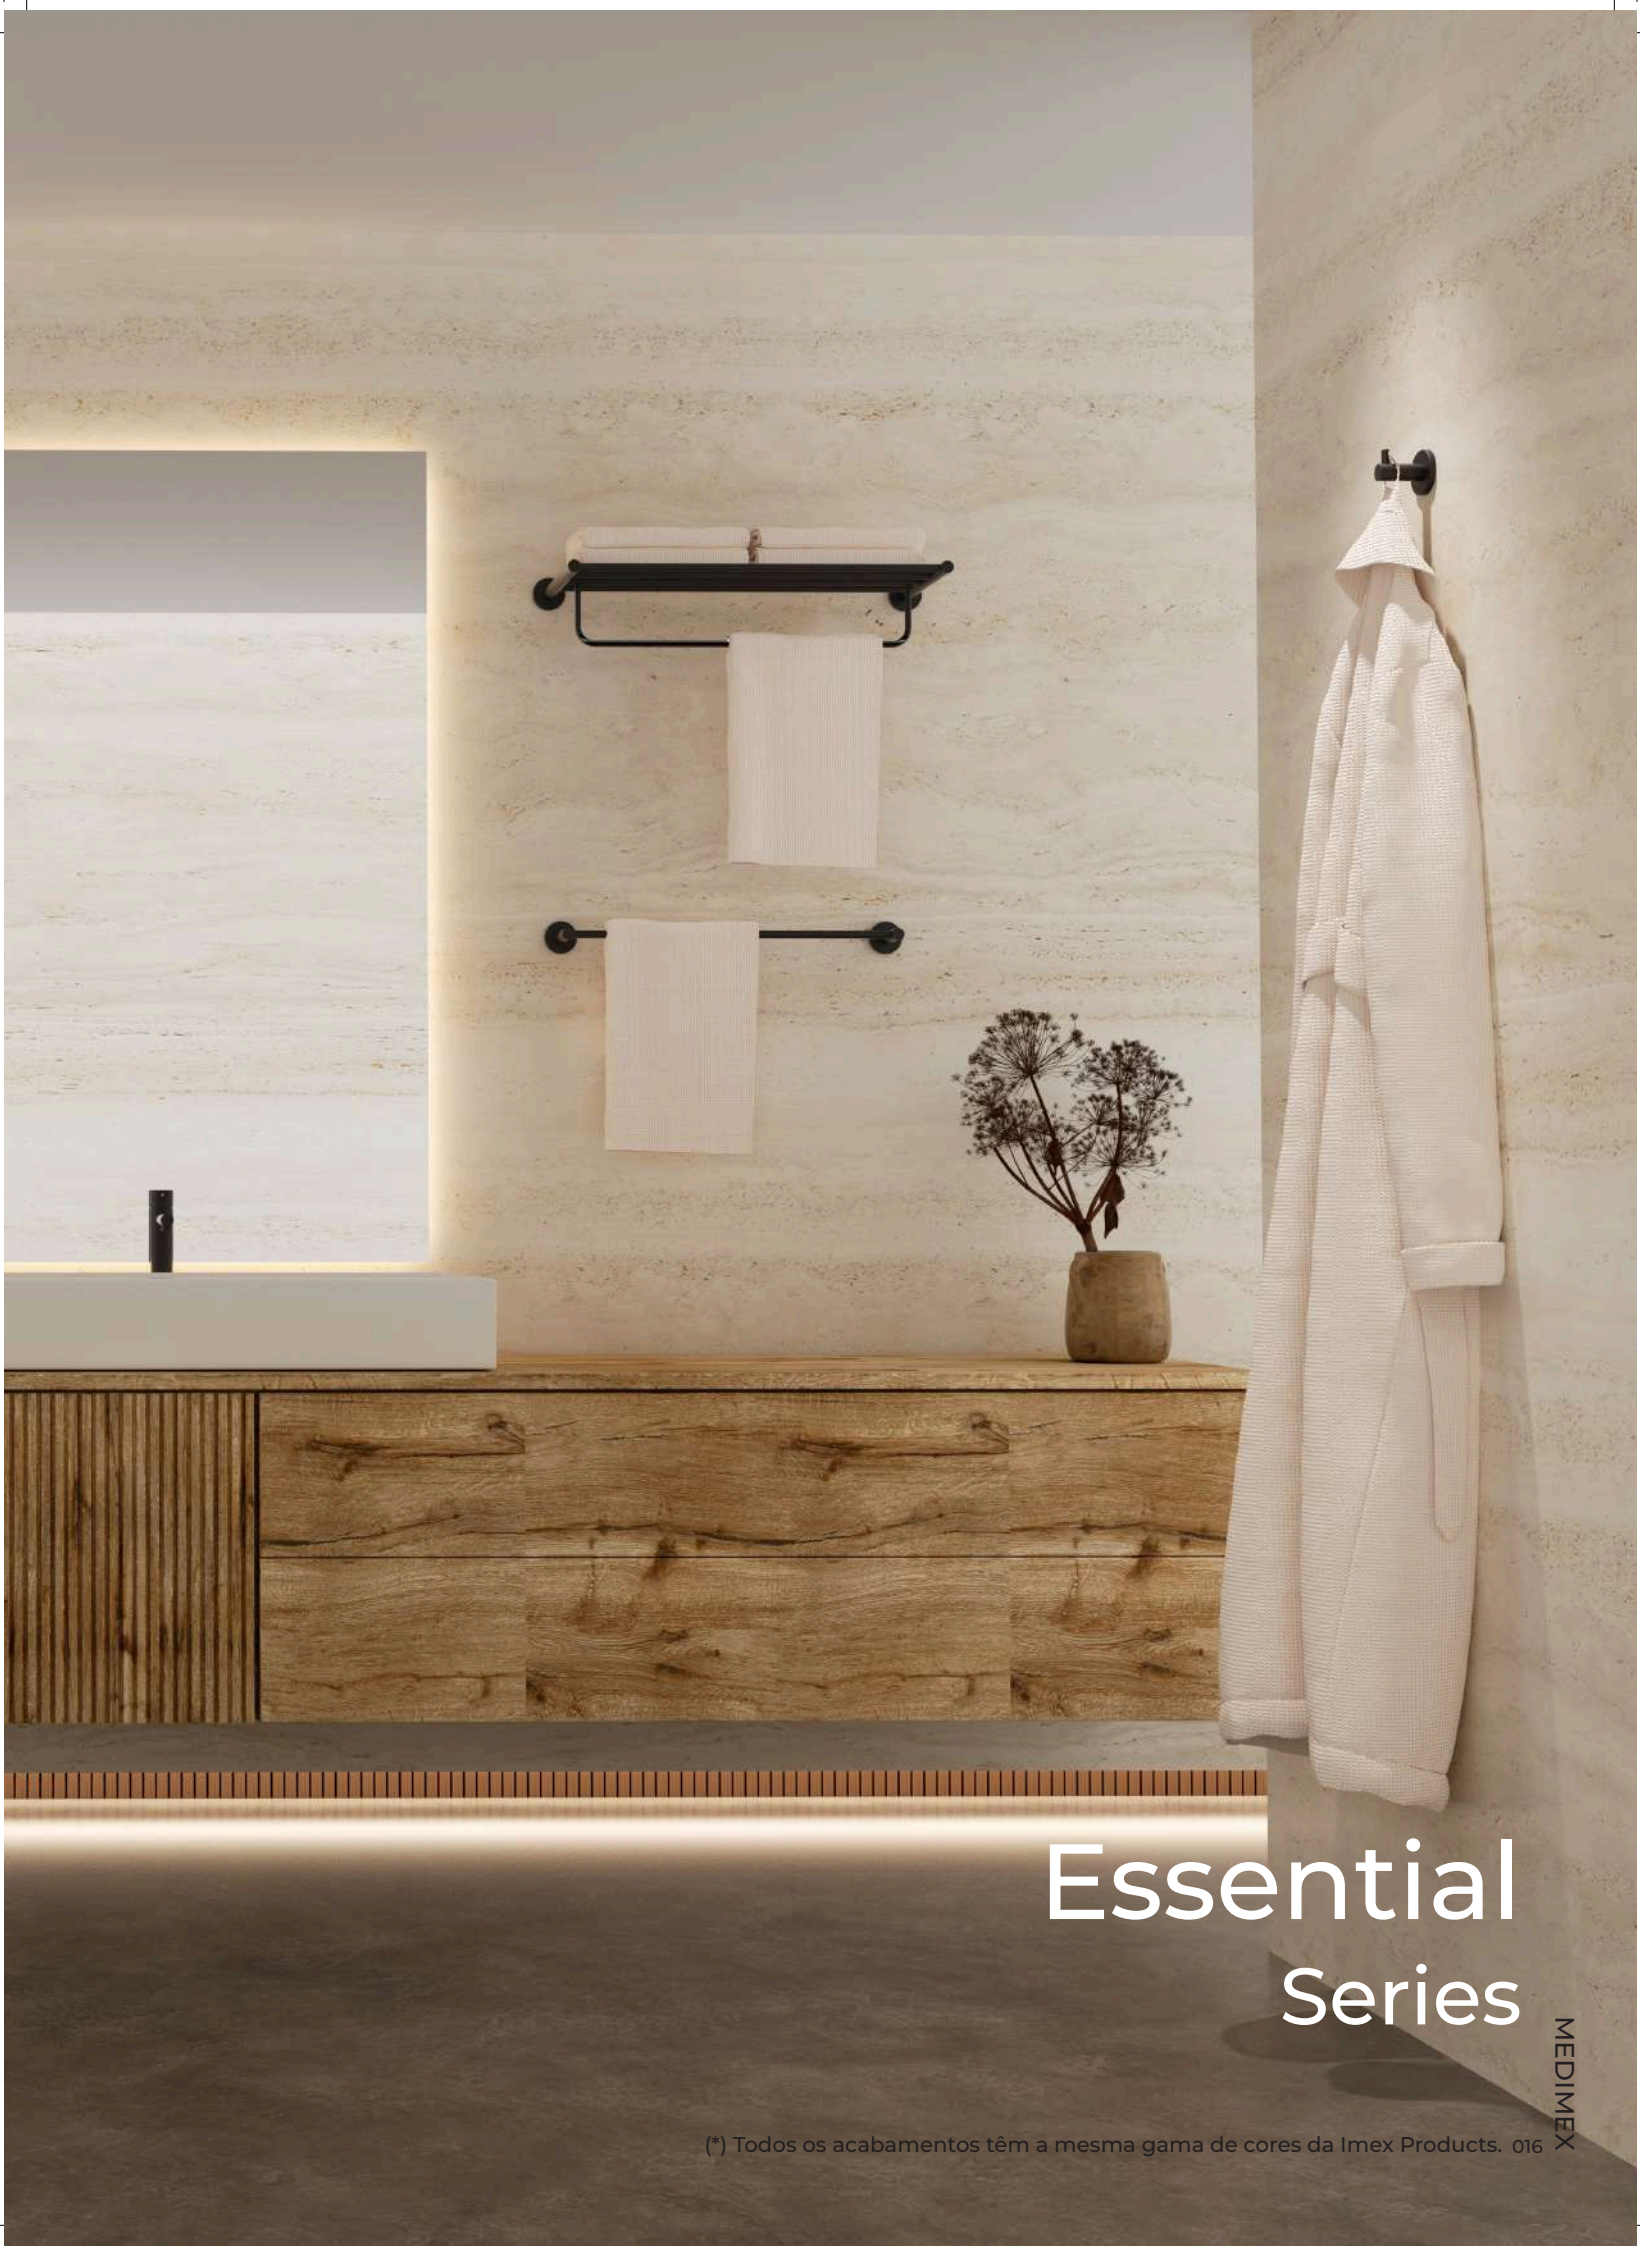

Essential Series

MEDIMEX

(*) Todos os acabamentos têm a mesma gama de cores da Imex Products. 016