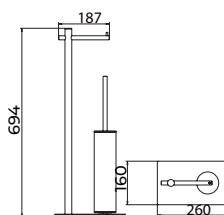

## Porta-escovas com suporte para rolos

Porta-escovas com suporte para papel higiênico de estilo funcional, com um design limpo e versátil, concebido para oferecer conforto e resistência no uso diário. Fabricado em aço inoxidável S.316, com resistência especial à corrosão e em 5 acabamentos de cor sobre aço inoxidável S.304.