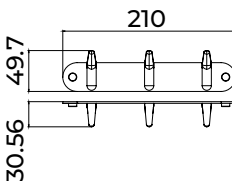

## Cabide triplo

Cabide triplo de estilo sofisticado que combina design refinado, funcionalidade e durabilidade. Fabricado em aço inoxidável S.304 e disponível em 6 acabamentos exclusivos. Sistema de fixação dupla que permite escolher entre instalação colada ou aparafusada.