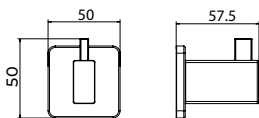

Serie Technic

Cabide

Cabide versátil que combina design atual e resistência, pensado para espaços elegantes e funcionais. Fabricado em aço inoxidável S.304 e disponível em 5 acabamentos. Sistema de fixação dupla incluído que permite escolher entre instalação colada ou aparafusada.