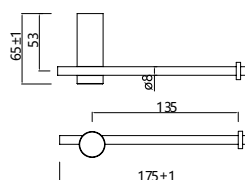

Porta-rolos de estilo minimalista que se destaca pela sua simplicidade e proporções equilibradas, criando um ambiente elegante e atual na casa de banho. Fabricado em aço inoxidável S.304 e disponível em 6 acabamentos. Sistema de fixação com parafusos incluído, disponível para instalação com cola sob pedido.