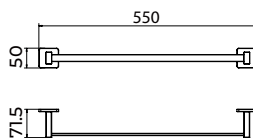

Serie Technic

Toalheiro de 50 cm

Toalheiro de 50 cm de estilo versátil que combina design atual e resistência, pensado para espaços elegantes e funcionais. Fabricado em aço inoxidável S.304 e disponível em 5 acabamentos. Sistema de fixação dupla incluído que permite escolher entre instalação colada ou aparafusada.