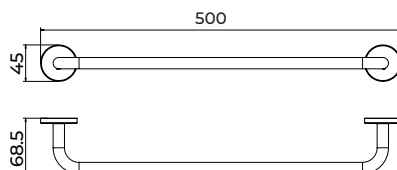

# Serie Pure

Toalheiro de 50 cm

Toalheiro de 50 cm com um estilo refinado que se destaca pela sua discrição e elegância, concebido para casas de banho com personalidade e conforto. Fabricado em aço inoxidável S.304 e disponível em 6 acabamentos. Sistema de fixação dupla incluído que permite escolher entre instalação colada ou aparafusada.