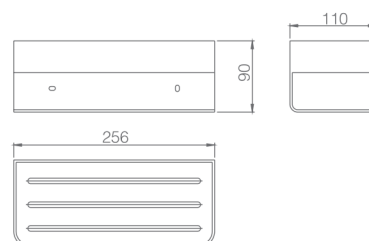

OURO ROSA ESCOVADO
ADY007/ORC
62 PONTOS

(*) Todos os acabamentos têm a mesma gama de cores da Imex Products. 086