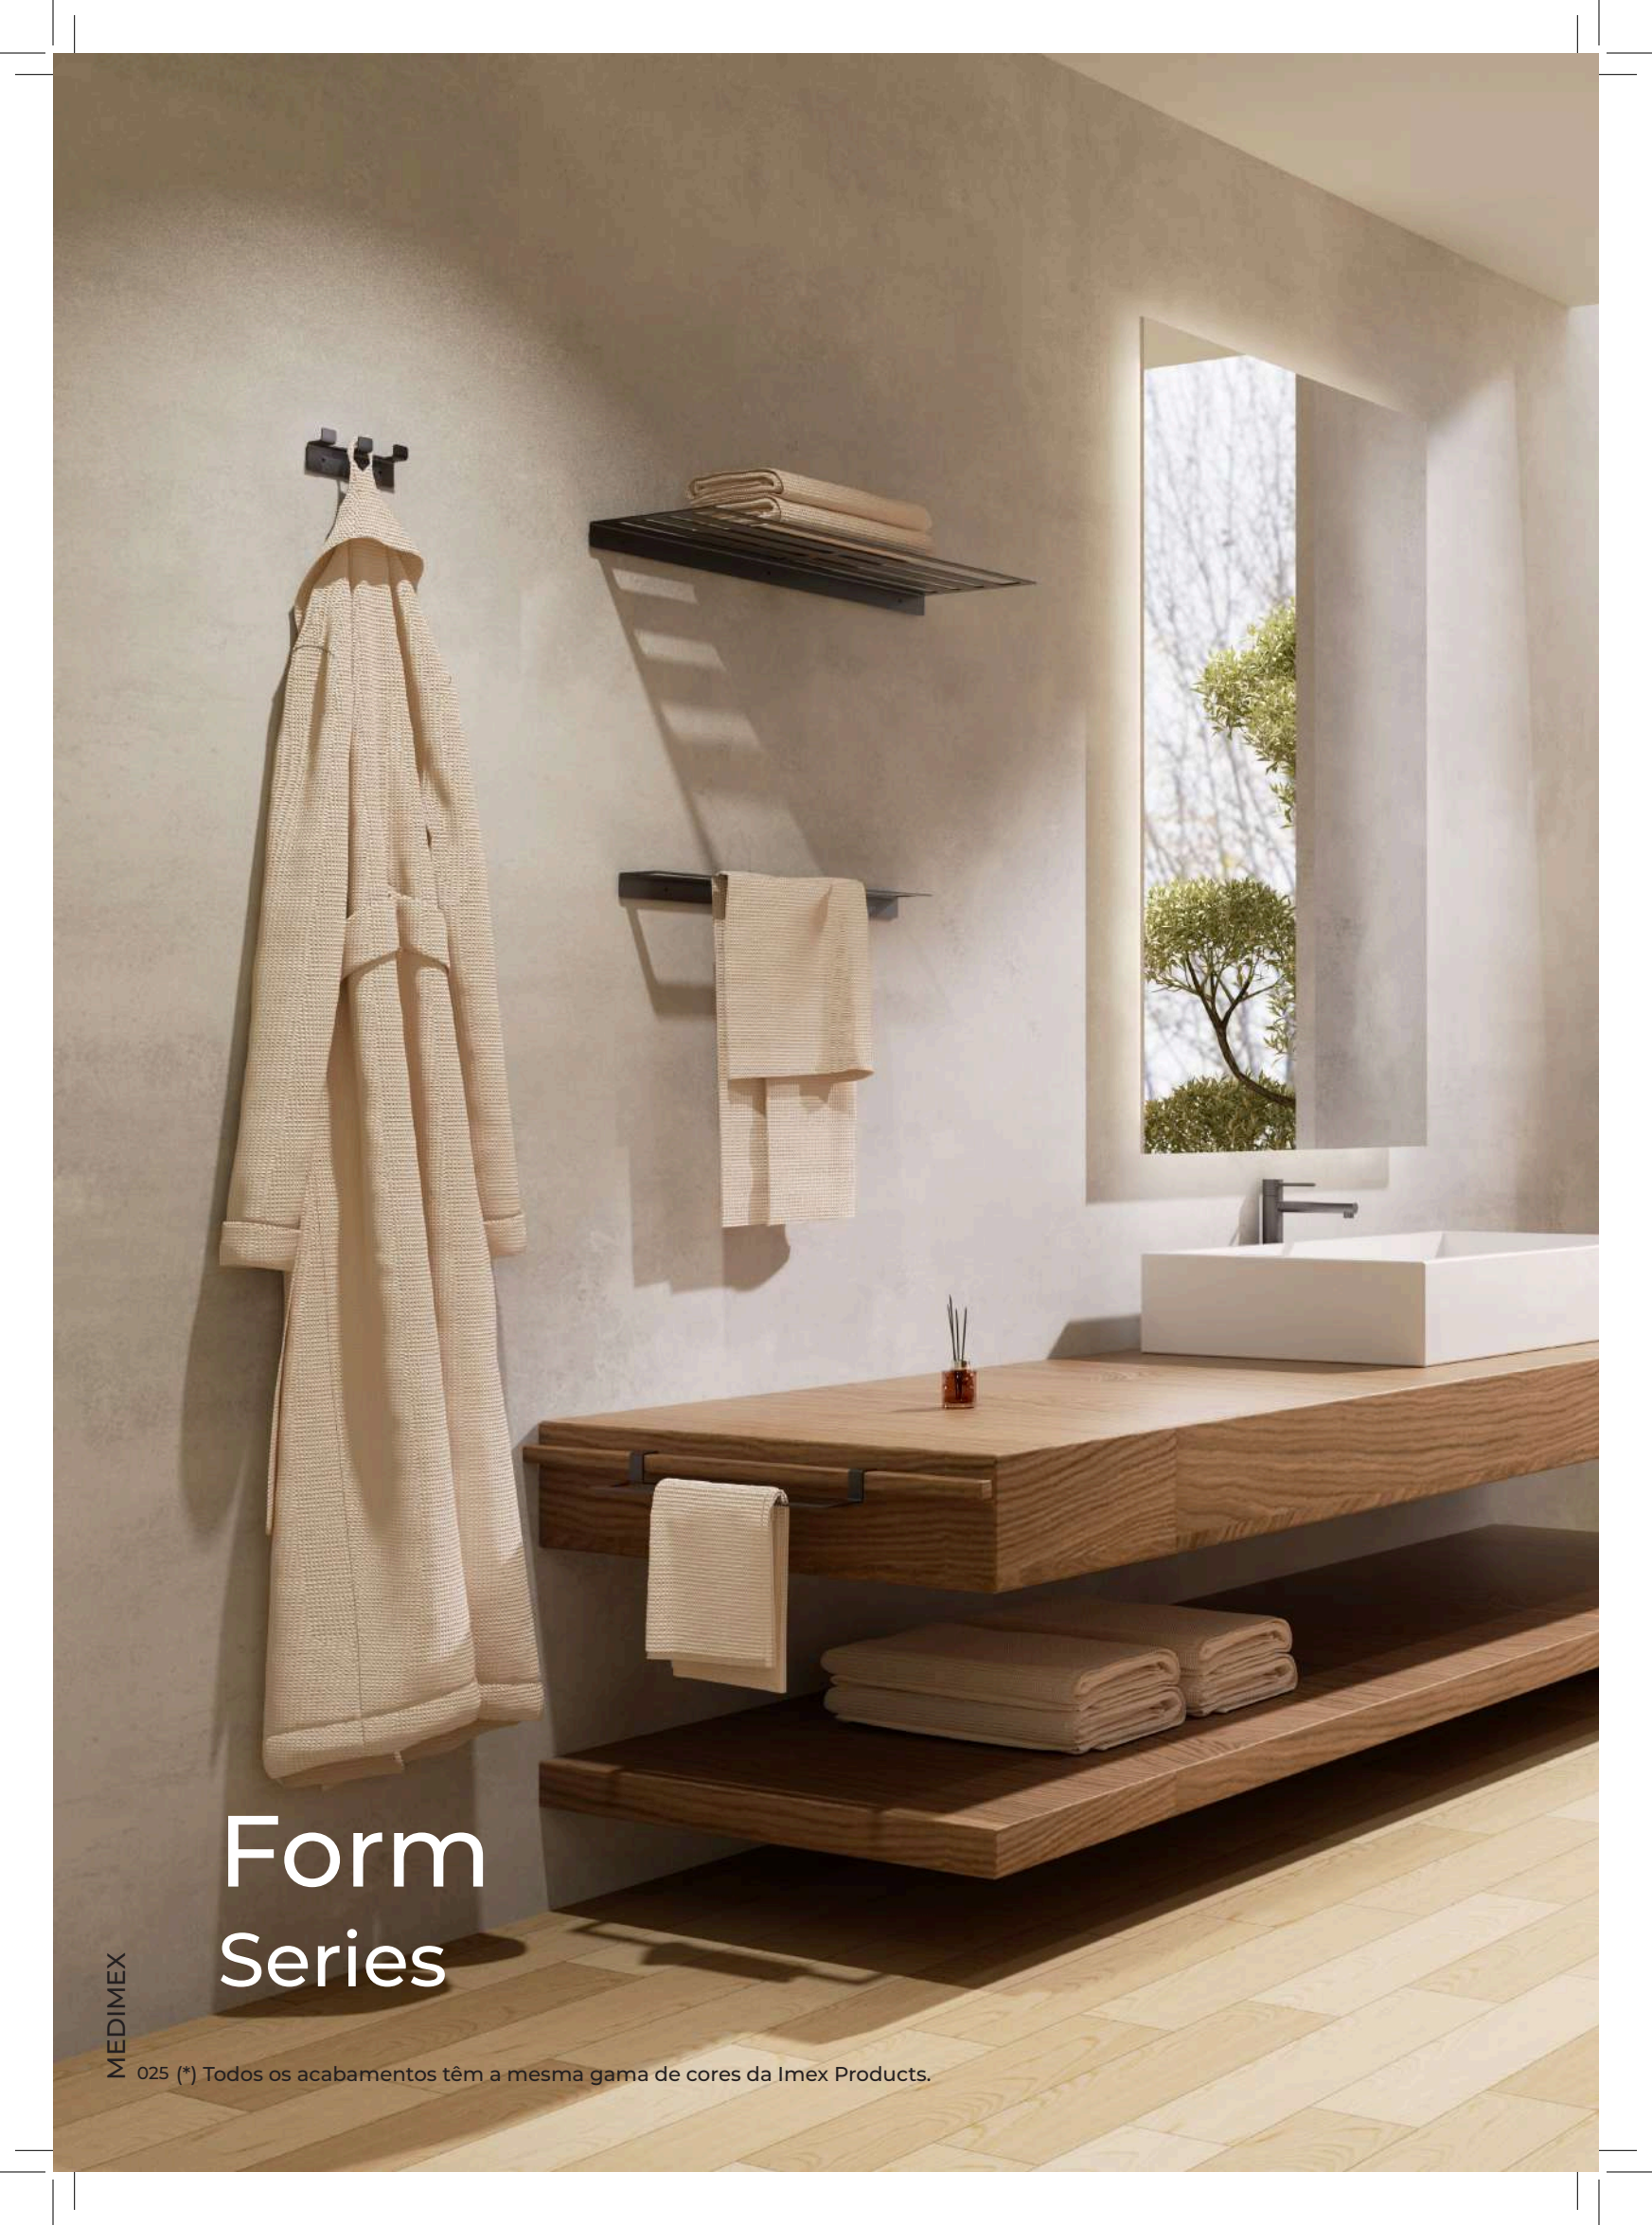

Form Series

MEDIMEX

025 (*) Todos os acabamentos têm a mesma gama de cores da Imex Products.