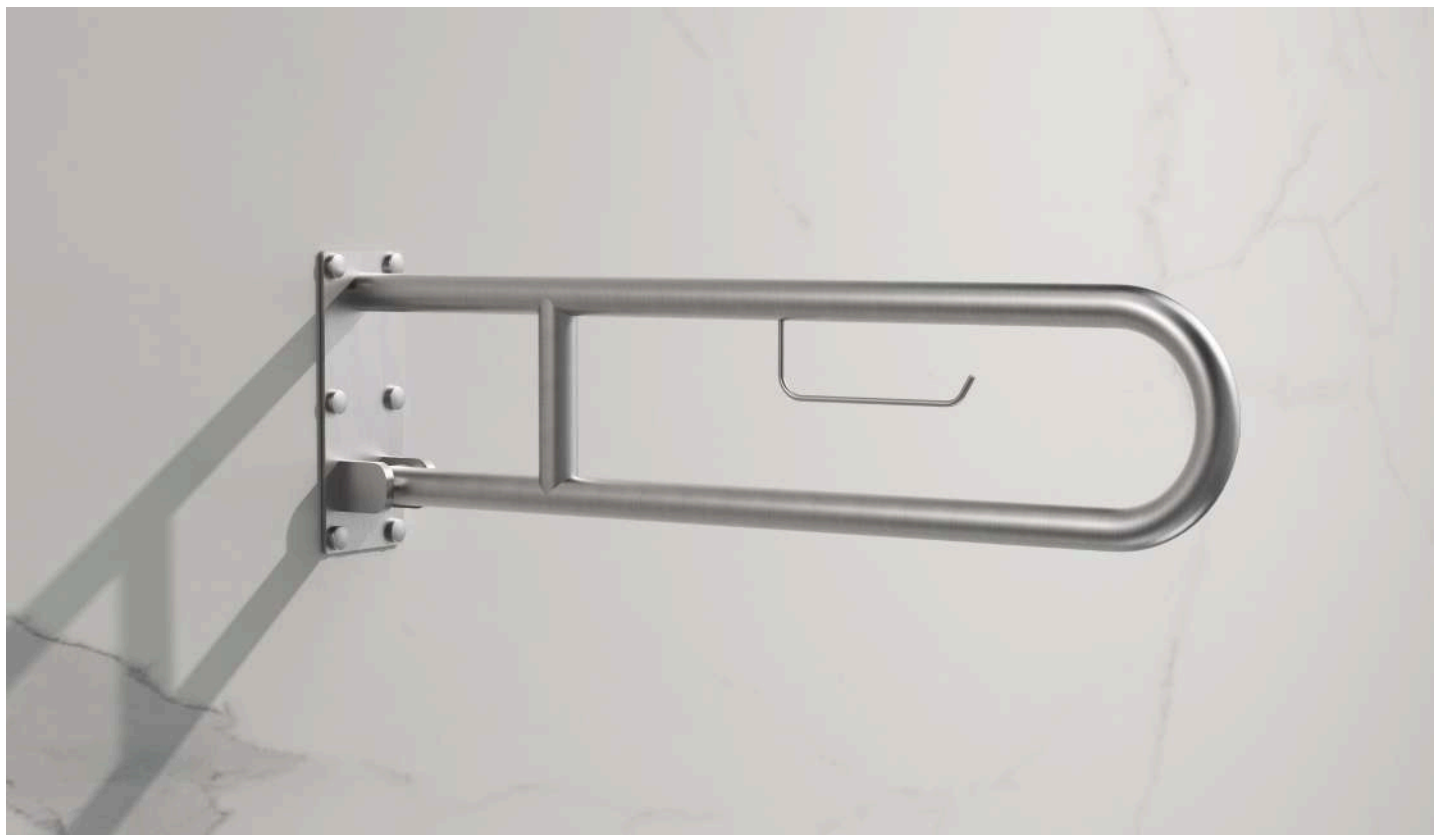

Serie Ayuda

Barra rebatível de apoio para coletividades com suporte para rolo.
Fabricado em aço inox. S.304.
Acabamento níquel escovado.

NIQUEL ESCOVADO
BAA001
100 PONTOS