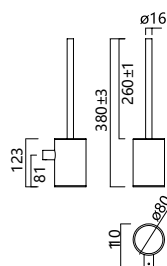

## Porta-escovas

Opção de colagem não incluída, solicitar ao fazer o pedido.

Porta-escovas de dentes de parede de estilo minimalista que se destaca pela sua simplicidade e proporções equilibradas, criando um ambiente elegante e atual na casa de banho. Fabricado em aço inoxidável S.304 e disponível em 6 acabamentos. Sistema de fixação com parafusos incluído, disponível para instalação com cola sob pedido.