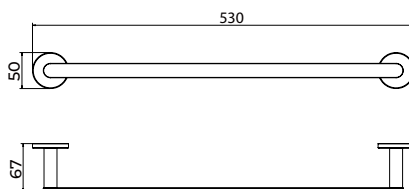

# Serie Practic

Toalheiro de 50 cm

Toalheiro de 50 cm de estilo funcional com um design simples e versátil, concebido para oferecer conforto e resistência no uso diário. Fabricado em aço inoxidável S.316, com resistência especial à corrosão e em 5 acabamentos de cor sobre aço inoxidável S.304. Sistema de fixação dupla incluído que permite escolher entre instalação colada ou aparafusada.