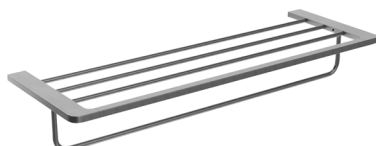

NÍQUEL ESCOVADO
CAN007-05/NQ
68 PONTOS