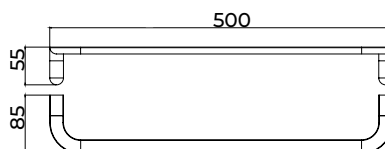

## Toalheiro de 50 cm

Placas para sistema de colagem incluídas.

Toalheiro de 50 cm com estilo sofisticado que combina design refinado, funcionalidade e durabilidade. Fabricado em aço inoxidável S.304 e disponível em 6 acabamentos exclusivos. Sistema de fixação dupla que permite escolher entre instalação colada ou aparafusada.