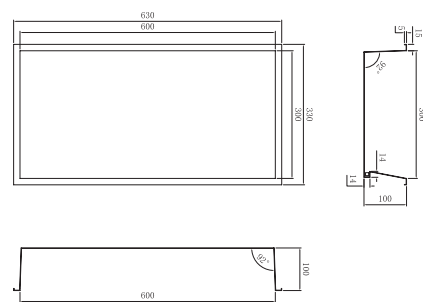

OURO ROSA ESCOVADO  
HOR005/ORC  
214 PONTOS

Horizontal 33x63cm, com luz led.  
Profundidade 10cm.  
Fabricado em aço inox. S.304  
6 cores de acabamento

(\*) Todos os acabamentos têm a mesma gama de cores da Imex Products. 112