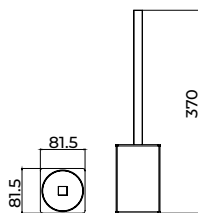

Porta-escovas

Porta-escovas de chão com estilo vanguardista que se destaca pelas suas linhas retas e geometria precisa, conferindo uma estética moderna e funcional à casa de banho. Fabricado em aço inoxidável S.304 e disponível em 6 acabamentos.