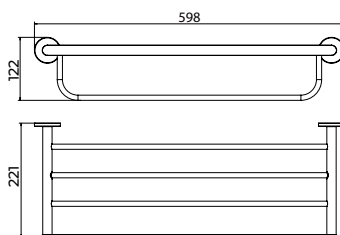

Toalheiro duplo

Toalheiro duplo de estilo funcional com um design simples e versátil, concebido para oferecer conforto e resistência no uso diário. Fabricado em aço inoxidável S.316, com resistência especial à corrosão e em 5 acabamentos de cor sobre aço inoxidável S.304. Sistema de fixação dupla incluído que permite escolher entre instalação colada ou aparafusada.