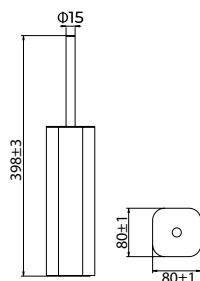

Porta-escovas

Porta-escovas de chão com estilo elegante que combina formas suaves e proporções equilibradas, conferindo calor e distinção à casa de banho. Fabricado em aço inoxidável S.304 e disponível em 6 acabamentos.