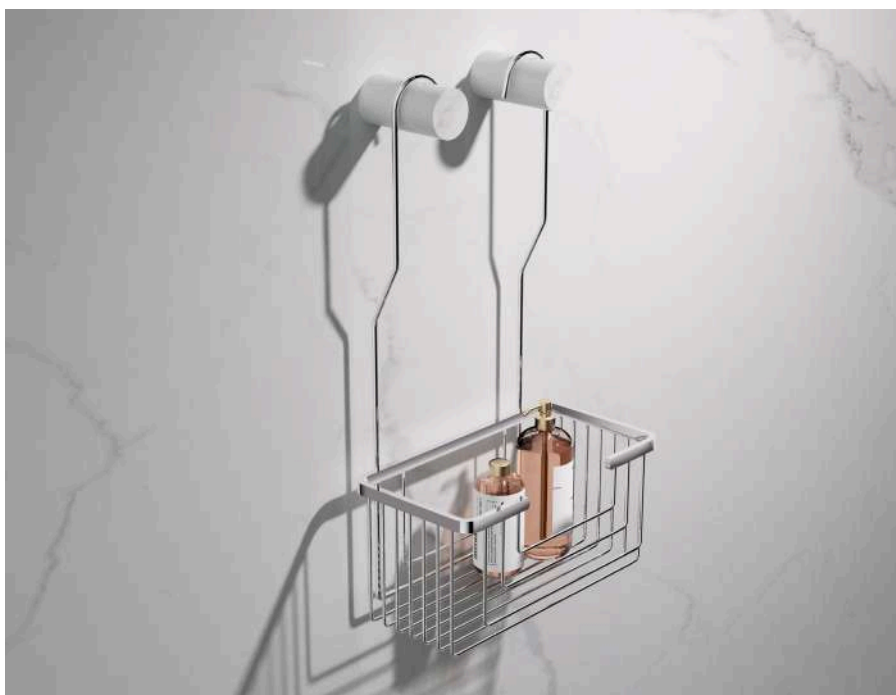

Saboneteira para torneiras

Saboneteira para torneiras

Fabricado em:

- Aço inox. S.316 (resistência especial à corrosão)
- 6 acabamentos em aço inox. S.304

Grande capacidade de armazenamento.