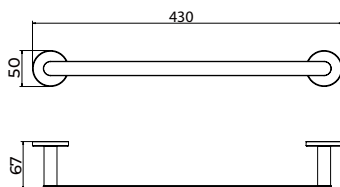

Toalheiro de 40 cm

Toalheiro de 40 cm de estilo funcional com um design simples e versátil, concebido para oferecer conforto e resistência no uso diário. Fabricado em aço inoxidável S.316, com resistência especial à corrosão e em 5 acabamentos de cor sobre aço inoxidável S.304. Sistema de fixação dupla incluído que permite escolher entre instalação colada ou aparafusada.