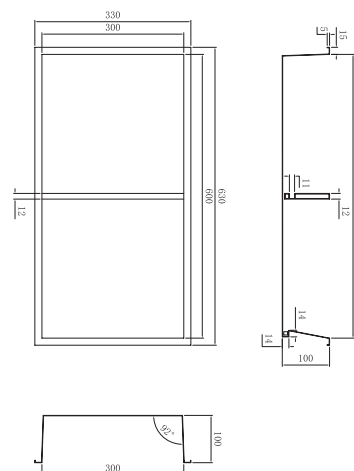

Serie Marshall

BRANCO MATE
HOR006/BL
222 PONTOS

PRETO MATE
HOR006/NG
216 PONTOS

NÍQUEL ESCOVADO
HOR006/NQ
198 PONTOS

Vertical 33x63cm, duas prateleiras com luz led.
Profundidade 10cm.
Fabricado em aço inox. S.304
6 cores de acabamento

(*) Todos os acabamentos têm a mesma gama de cores da Imex Products. 116