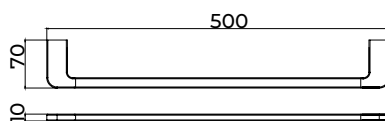

## Toalheiro de 50 cm

Placas para sistema de colagem incluídas.

Toalheiro de 50 cm com um estilo elegante que combina formas suaves e proporções equilibradas, conferindo calor e distinção à casa de banho. Fabricado em aço inoxidável S.304 e disponível em 6 acabamentos. Sistema de fixação dupla incluído que permite escolher entre instalação colada ou aparafusada.