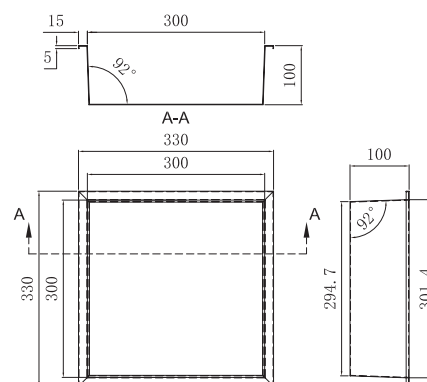

OURO ROSA ESCOVADO  
HOR001/ORC  
87 PONTOS

Quadrado 33x33cm  
Profundidade 10cm.  
Fabricado em aço inox. S.304  
6 cores de acabamento

(\*) Todos os acabamentos têm a mesma gama de cores da Imex Products. 096