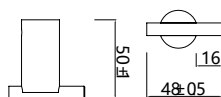

Cabide de estilo minimalista que se destaca pela sua simplicidade e proporções equilibradas, criando um ambiente elegante e atual na casa de banho. Fabricado em aço inoxidável S.304 e disponível em 6 acabamentos. Sistema de fixação com parafusos incluído, disponível para instalação com cola sob pedido.