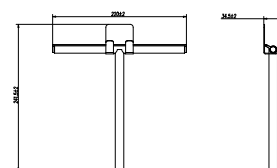

Limpador de divisórias

Limpador de divisórias

Fabricado em aço inox. S.304.
Disponível em 6 acabamentos.
Sistema de fixação incluído.