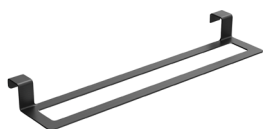

OURO ROSA ESCOVADO  
CAF008-08/ORC  
22 PONTOS

Toalheiro interior móvel

CROMO  
CAF008-10  
22 PONTOS

BLACK GUN METAL  
CAF008-10/BGM  
32 PONTOS

PRETO MATE  
CAF008-10/NG  
29 PONTOS

NÍQUEL ESCOVADO  
CAF008-10/NQ  
29 PONTOS