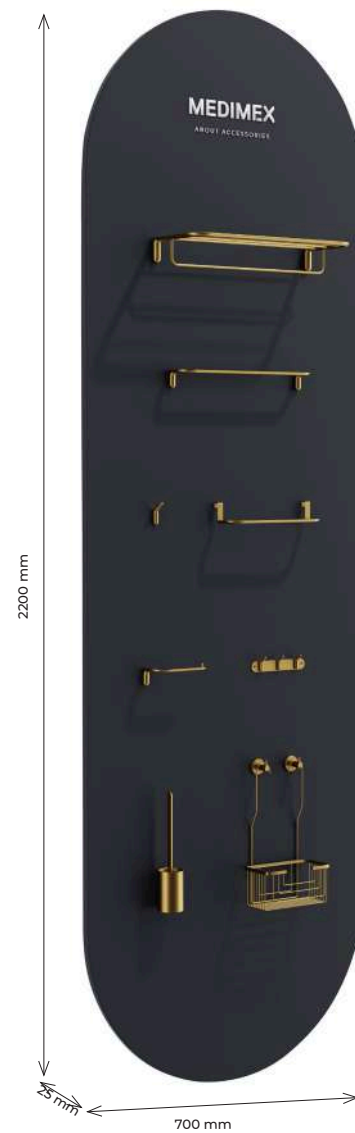

MEXP002:
Ideal para mostrar combinações completas da série - acabamentos coloridos