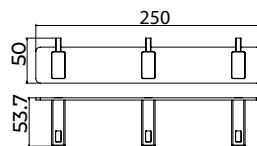

Cabide triplo

Cabide triplo de estilo versátil que combina design atual e resistência, pensado para espaços elegantes e funcionais. Fabricado em aço inoxidável S.304 e disponível em 5 acabamentos. Sistema de fixação dupla incluído que permite escolher entre instalação colada ou aparafusada.