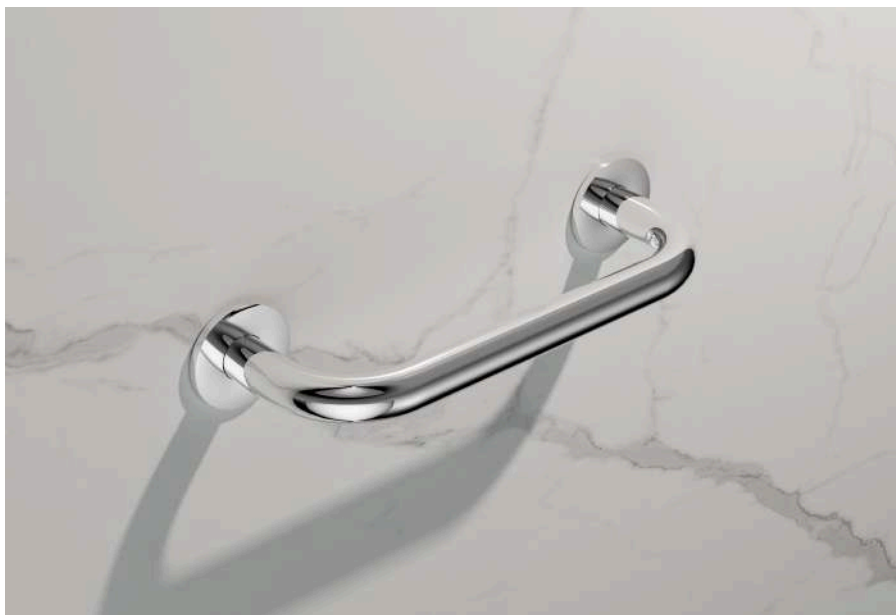

Pega de duche

Pega de duche

Fabricado em:

1. Aço inox. S.316 (resistência especial à corrosão)
   - 6 acabamentos em aço inox. S.304
2. Sistema de fixação incluído.