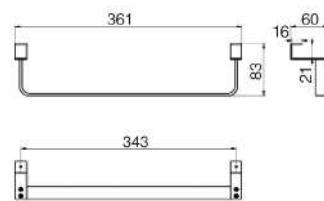

Toalheiro interior móvel

Toalheiro interior móvel

Fabricado em:

- Aço inox. S.316 (resistência especial à corrosão)
- 6 acabamentos em aço inox. S.304