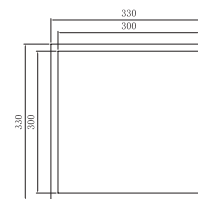

OURO ROSA ESCOVADO  
HOR004/ORC  
149 PONTOS

Quadrado 33x33cm com luz led.  
Profundidade 10cm.  
Fabricado em aço inox. S.304  
6 cores de acabamento

(\*) Todos os acabamentos têm a mesma gama de cores da Imex Products. 108