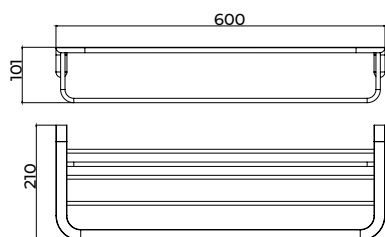

Toalheiro duplo de estilo sofisticado que combina design refinado, funcionalidade e durabilidade. Fabricado em aço inoxidável S.304 e disponível em 6 acabamentos exclusivos. Sistema de fixação dupla que permite escolher entre instalação colada ou aparafusada.