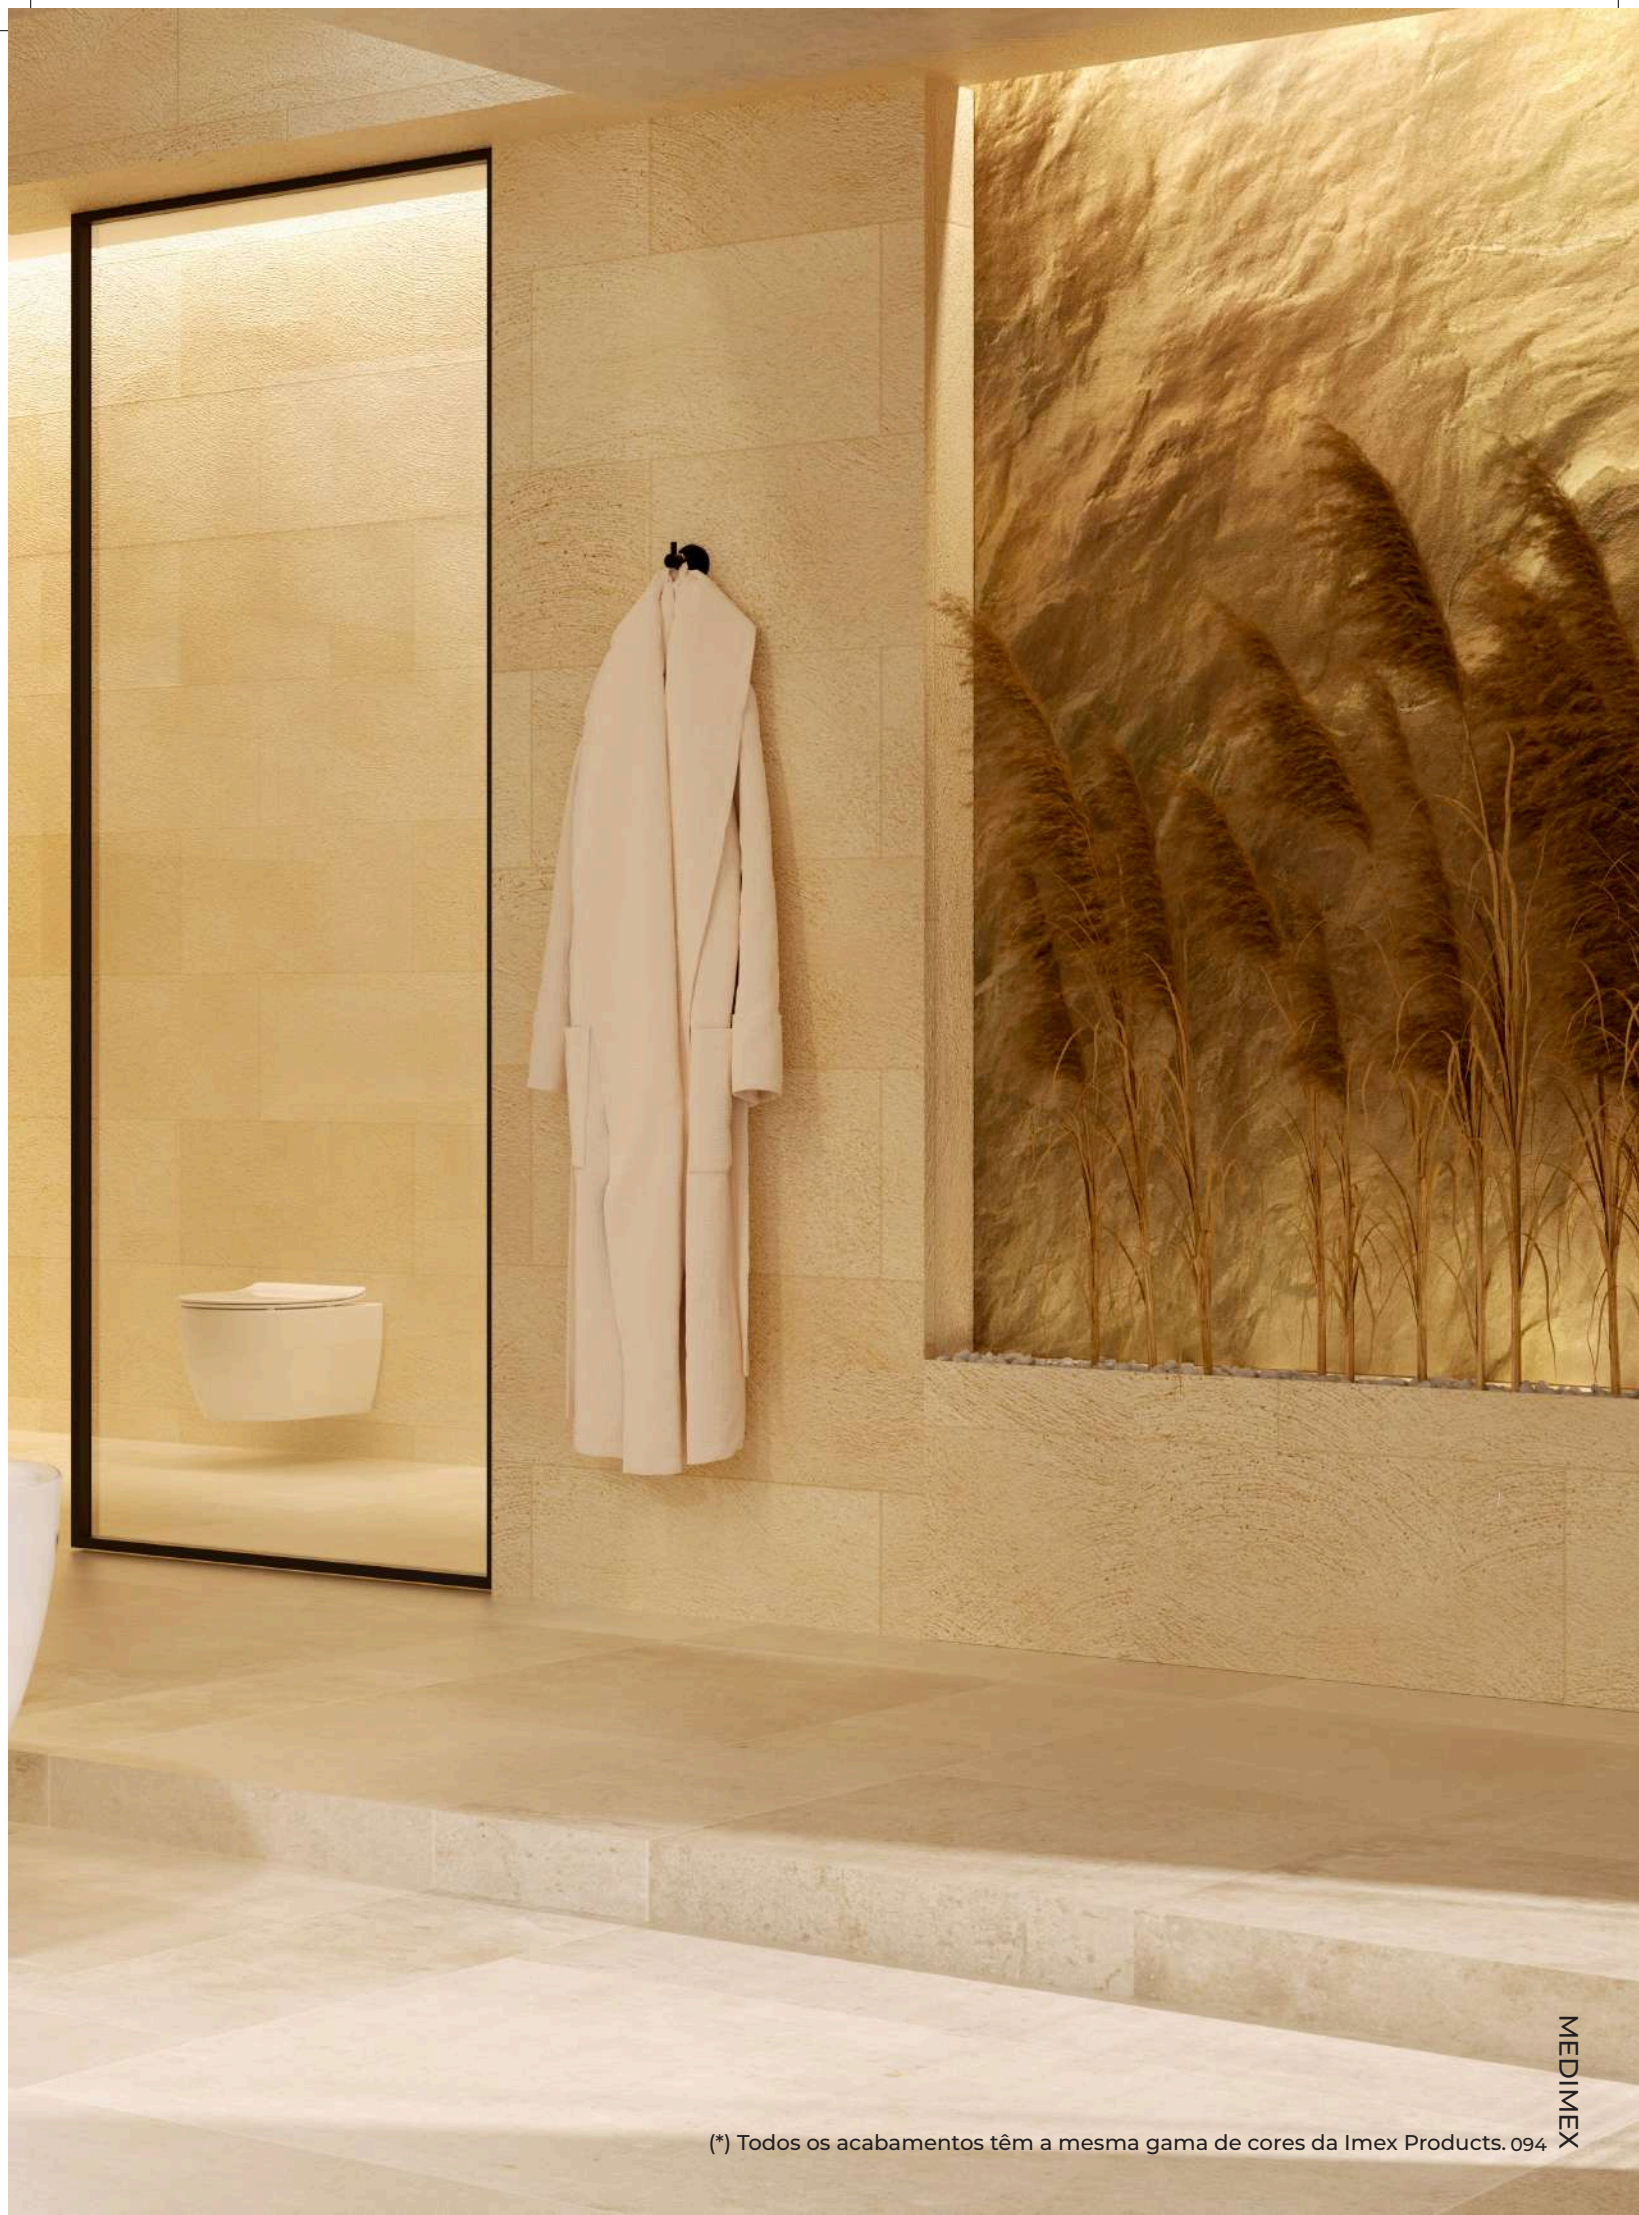

(*) Todos os acabamentos têm a mesma gama de cores da Imex Products. 094

MEDIMEX