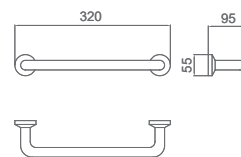

Pega de duche

Pega de duche

Fabricado em:

1. Aço inox. S.316 (resistência especial à corrosão)
   - 6 acabamentos em aço inox. S.304
2. Sistema de fixação incluído.