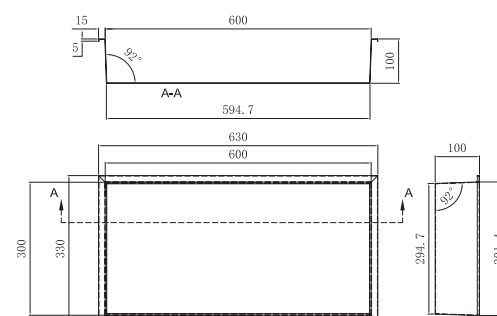

OURO ROSA ESCOVADO  
HOR002/ORC  
146 PONTOS

Horizontal 63x33cm  
Profundidade 10cm.  
Fabricado em aço inox. S.304  
6 cores de acabamento

(\*) Todos os acabamentos têm a mesma gama de cores da Imex Products. 100