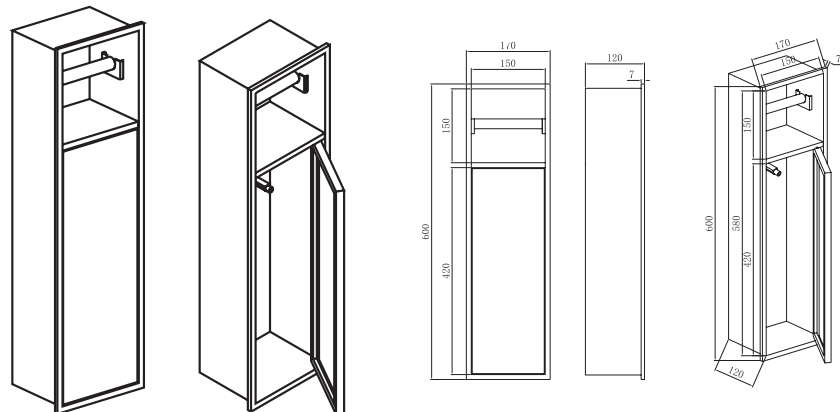

OURO ROSA ESCOVADO  
HOR007/ORC  
235 PONTOS

Vertical 17x60cm, porta-escovas de sanita embutido com suporte para rolos.  
Profundidade 10cm.  
Fabricado em aço inox. S.304  
6 cores de acabamento

(\*) Todos os acabamentos têm a mesma gama de cores da Imex Products. 120