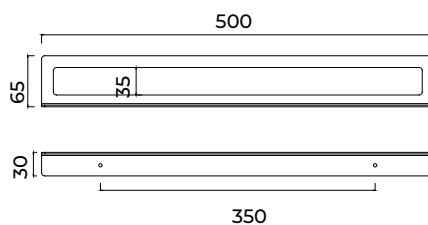

# Serie Form

Toalheiro de 50 cm

Toalheiro de 50 cm de estilo vanguardista que se destaca pelas suas linhas retas e geometria precisa, conferindo uma estética moderna e funcional à casa de banho. Fabricado em aço inoxidável S.304 e disponível em 6 acabamentos. Sistema de fixação dupla incluído que permite escolher entre instalação colada ou aparafusada.