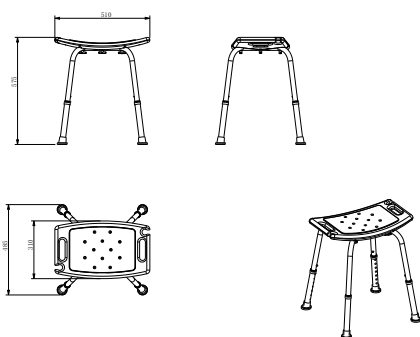

# Serie Ayuda

Cadeira ajustável em altura para ajudar coletividades.  
Pés antiderrapantes e assento ergonómico.  
Fabricado em aço inox. S.304.  
Acabamento níquel escovado.

NIQUEL ESCOVADO  
BDA002  
50 PONTOS