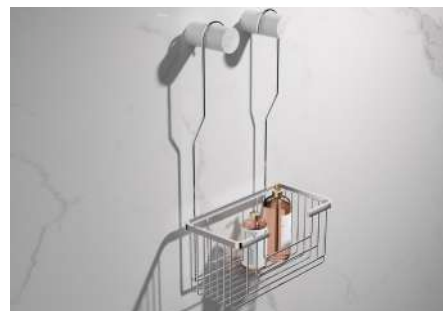

Serie Time  
075-0822

Serie Mayura  
085-086

Suporte de duche  
087-088

Saboneteria para torneiras  
087-088

Toalheiro interior móvel  
089-090

Raspador de vidro  
089-090

Suporte de apoio rebatível  
091-092