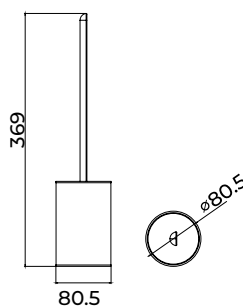

Porta-escovas

Porta-escovas de chão com estilo sofisticado que combina design refinado, funcionalidade e durabilidade. Fabricado em aço inoxidável S.304 e disponível em 6 acabamentos exclusivos.